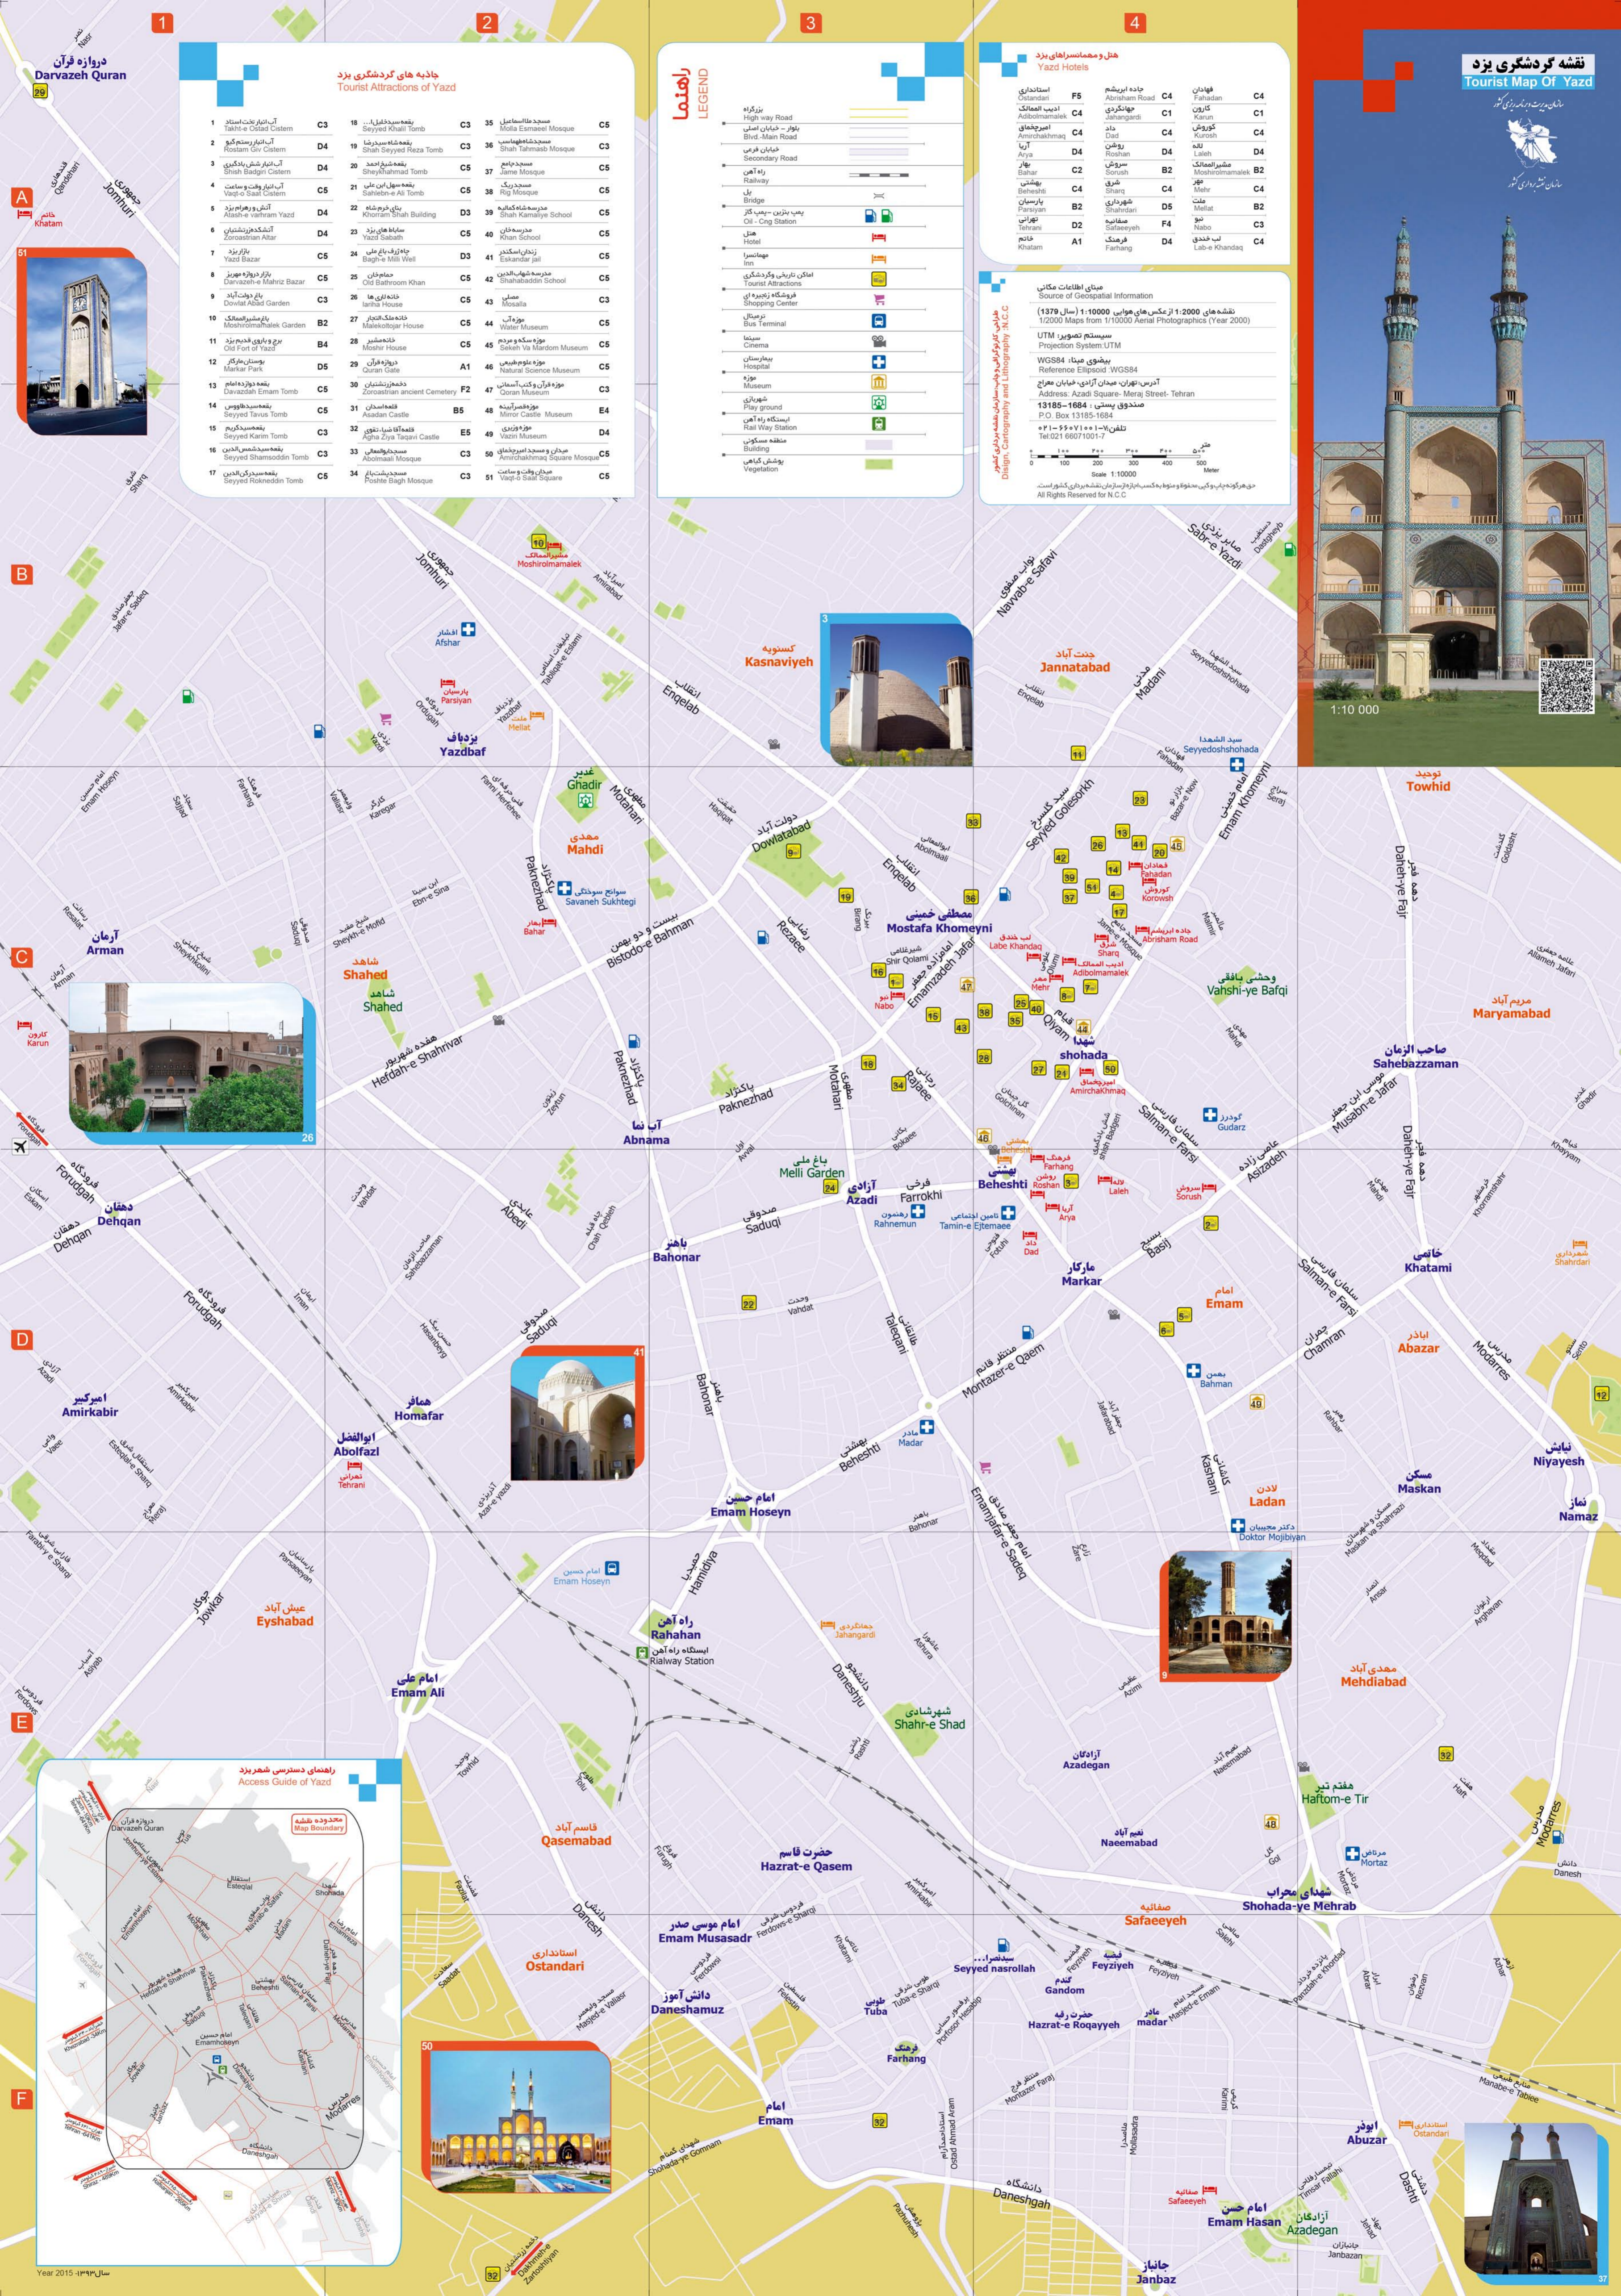

### راهنما LEGEND

- بزرگراه  
High way Road
- بلوار - خیابان اصلی  
Blvd.- Main Road
- خیابان فرعی  
Secondary Road
- راه آهن  
Railway
- پل  
Bridge
- بیمه بزرگ - بیمه کار  
Oil - Cng Station
- هتل  
Hotel
- مهمانسرا  
Inn
- اماکن تاریخی و گردشگری  
Tourist Attractions
- فرهنگ تجزیه ای  
Shopping Center
- ترمینال  
Bus Terminal
- سینما  
Cinema
- بیمارستان  
Hospital
- موزه  
Museum
- شهریاری  
Play ground
- ایستگاه راه آهن  
Rail Way Station
- منطقه مسکونی  
Building
- رویش گیاهی  
Vegetation

### راهنمای دسترسی شهر یزد Access Guide of Yazd

محدوده نقشه  
Map Boundary

این نقشه راهنمای دسترسی به مراکز اصلی شهر یزد است. خطوط قرمز نشان دهنده مسیرهای اصلی دسترسی به مراکز مهم است. برای اطلاعات بیشتر به وبسایت شهرداری یزد مراجعه کنید.

این نقشه راهنمای دسترسی به مراکز اصلی شهر یزد است. خطوط قرمز نشان دهنده مسیرهای اصلی دسترسی به مراکز مهم است. برای اطلاعات بیشتر به وبسایت شهرداری یزد مراجعه کنید.