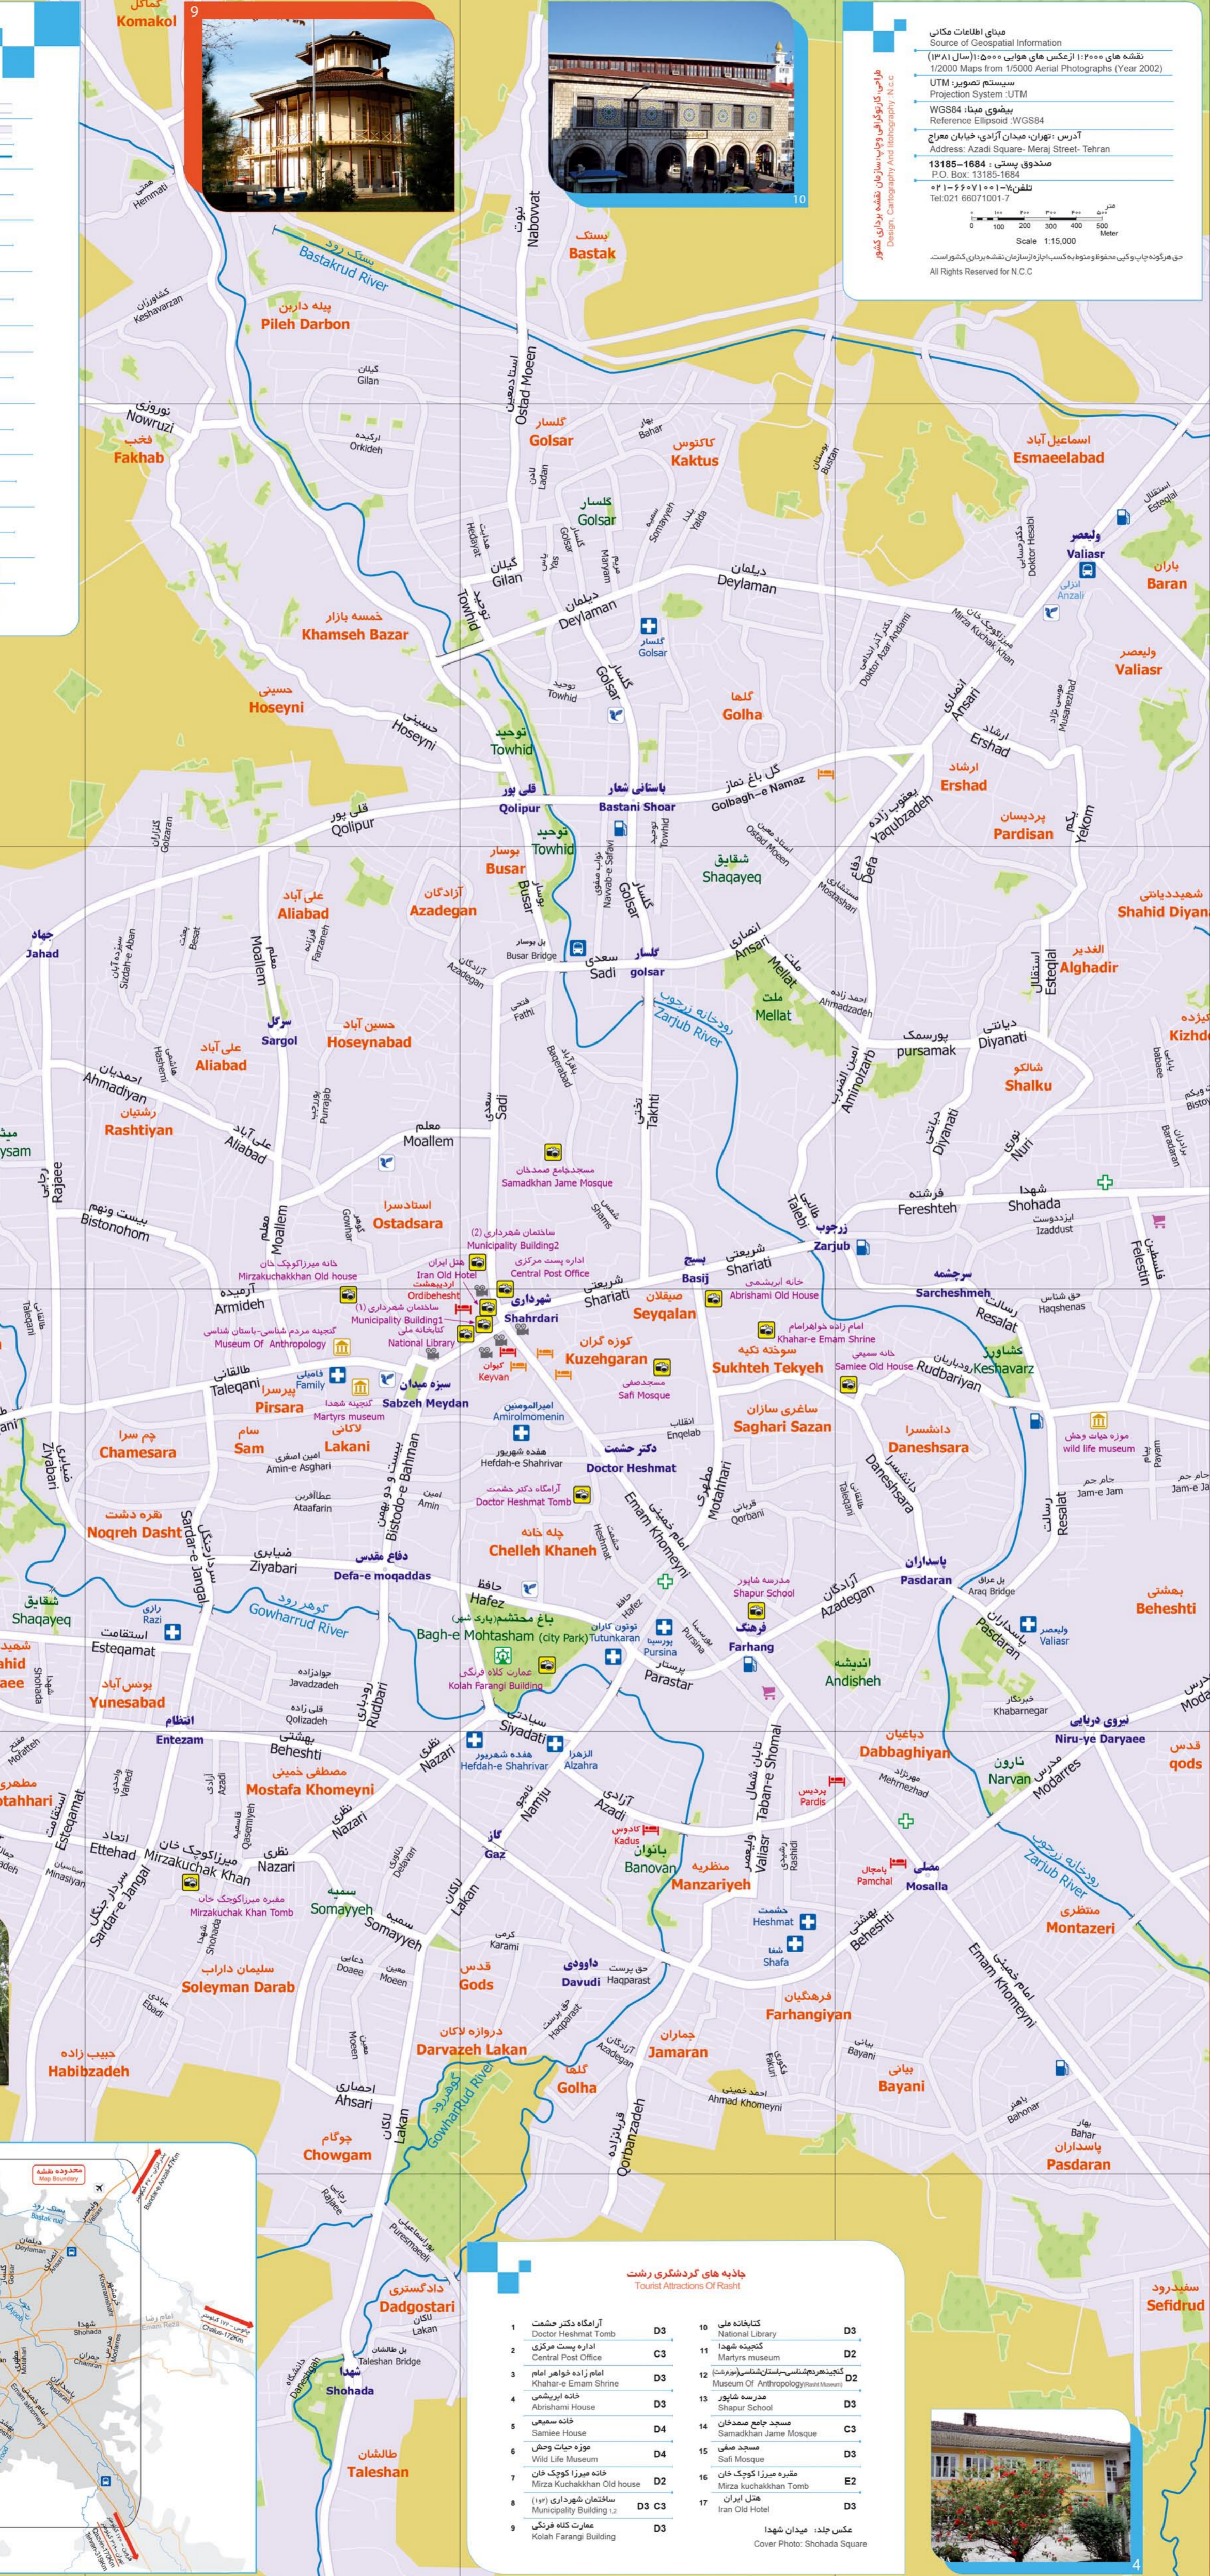

1. ### هتل و موتلسراهای رشت

هتل کیوان	D3
هتل پردیس	E4
هتل پارس	E3
هتل کادوس	E4
هتل پامچال	D3
ارشد بهشت	D3

1. ### موتلسراهای رشت

موتلسرا کیوان	D3
موتلسرا پردیس	E4
موتلسرا پارس	E3
موتلسرا کادوس	E4
موتلسرا پامچال	D3
موتلسرا ارشد بهشت	D3

1. ### موتلسراهای رشت

موتلسرا کیوان	D3
موتلسرا پردیس	E4
موتلسرا پارس	E3
موتلسرا کادوس	E4
موتلسرا پامچال	D3
موتلسرا ارشد بهشت	D3

1. ### موتلسراهای رشت

موتلسرا کیوان	D3
موتلسرا پردیس	E4
موتلسرا پارس	E3
موتلسرا کادوس	E4
موتلسرا پامچال	D3
موتلسرا ارشد بهشت	D3

1. ### موتلسراهای رشت

موتلسرا کیوان	D3
موتلسرا پردیس	E4
موتلسرا پارس	E3
موتلسرا کادوس	E4
موتلسرا پامچال	D3
موتلسرا ارشد بهشت	D3

1. ### موتلسراهای رشت

موتلسرا کیوان	D3
موتلسرا پردیس	E4
موتلسرا پارس	E3
موتلسرا کادوس	E4
موتلسرا پامچال	D3
موتلسرا ارشد بهشت	D3

1. ### موتلسراهای رشت

موتلسرا کیوان	D3
موتلسرا پردیس	E4
موتلسرا پارس	E3
موتلسرا کادوس	E4
موتلسرا پامچال	D3
موتلسرا ارشد بهشت	D3

1. ### موتلسراهای رشت

موتلسرا کیوان	D3
موتلسرا پردیس	E4
موتلسرا پارس	E3
موتلسرا کادوس	E4
موتلسرا پامچال	D3
موتلسرا ارشد بهشت	D3

1. ### موتلسراهای رشت

موتلسرا کیوان	D3
موتلسرا پردیس	E4
موتلسرا پارس	E3
موتلسرا کادوس	E4
موتلسرا پامچال	D3
موتلسرا ارشد بهشت	D3

منابع اطلاعات مکانی

Source of Geospatial Information

نقشه های ۲۰۰۰: ۱:۲۰۰۰ از عکس های هوایی (سال ۱۳۸۱)
1/2000 Maps from 1/50000 Aerial Photographs (Year 2002)

سیستم تصویر: UTM
Projection System: UTM

پروجکشن: WGS84
Reference Ellipsoid: WGS84

آدرس: تهران، میدان آزادی، خیابان معراج
Address: Azadi Square- Meraj Street- Tehran

مختصات: ۱۳۱۸۵ - ۱۶۸۴
P.O. Box: 13185-1684

تلفن: ۰۲۱-۶۶۷۱۰۱۰
Tel: 021 66071001-7

مقیاس: 1:15,000
Scale: 1:15,000

همه حقوق محفوظ و منوط به کسب اجازت از سازمان نقشه برداری کشور است.
All Rights Reserved for N.C.C

نقشه گردشگری رشت

Tourist Map Of Rasht

معاونت شهرداری و خدمات راهبردی رشت

1. ### جاذبه های گردشگری رشت
2. Tourist Attractions of Rasht

1	آرامگاه دکتر حشمت	D3
2	اداره پست مرکزی	C3
3	امام زاده خواهر امام	D3
4	خانه ابریشمی	D3
5	خانه سعیدی	D4
6	موزه حیات وحش	D4
7	خانه میرزا کوچک خان	D2
8	ساختن شهرداری (۱۲۰)	D3 C3
9	عمارت کلاه فرنگی	D3
10	کتابخانه ملی	D3
11	کلیسای کوهن	D2
12	موزه مردم شناسی - موزه مردم شناسی (موزه مردم شناسی)	D2
13	مدرسه شاپور	D3
14	مسجد جامع محمدخان	C3
15	مسجد سنی	D3
16	مقبره میرزا کوچک خان	E2
17	هتل ایران	D3

4. عکس جلد: میدان شهادا
   Cover Photo: Shohada Square

سفيدرود
Sefidrud